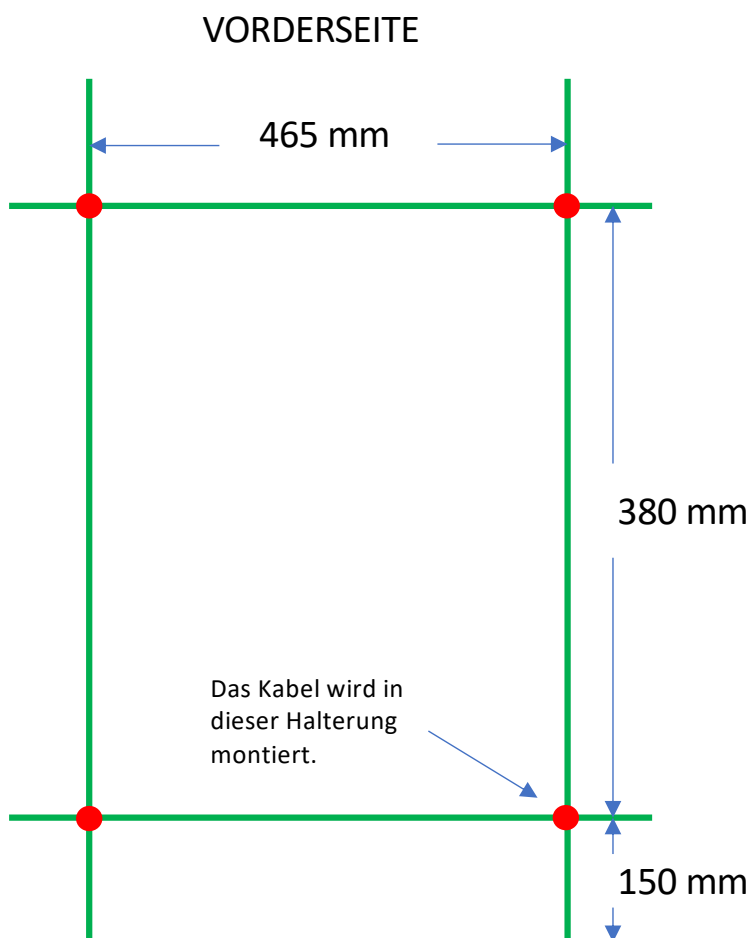

ELDO 6 L TIMER

Datenblatt und
Montageanleitung werden auf
unserer Website verfügbar sein

www.tvs.dk

● = Halterung mit
Abdeckrosette. Die
Rosette deckt 60
mm ab.