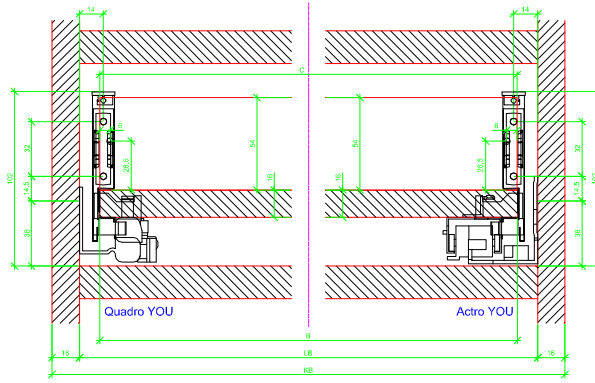

Drawings / Zeichnungen:
AvanTech YOU

Technik für Möbel

Hettich

Model / Ausführung	Drawer / Schubkasten
Profile height / Zargenhöhe	101 mm
Nominal length / Nennlänge	270 mm
Cabinet side panel thickness / Korpuseitendicke	16 / 18 / 19 mm

			
A		NL - 21	
B		LB - 24	
C	LB - 24	LB - 41	-
D H 101	54	54	-

AVT YOU with Wooden Panel

AVT YOU Rear Panel Connector with Wooden Panel

AVT YOU with Aluminum Profile

AVT YOU Rear Panel Connectors with Aluminum Profile