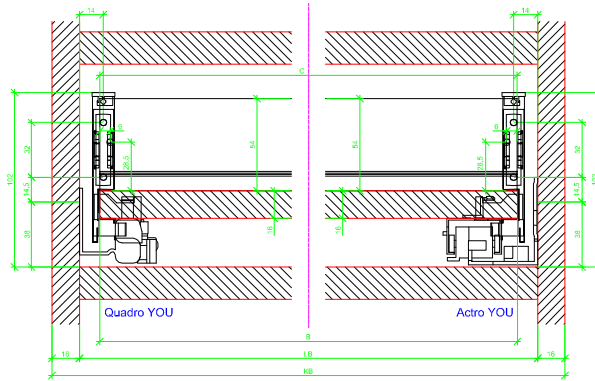

Drawings / Zeichnungen:
AvanTech YOU

Technik für Möbel

Hettich

Model / Ausführung	Drawer / Schubkasten
Profile height / Zargenhöhe	101 mm
Nominal length / Nennlänge	270 mm
Cabinet side panel thickness / Korpuseitendicke	16 / 18 / 19 mm

			
A		NL - 21	
B		LB - 24	
C	LB - 24	LB - 41	-
D H 101	54	54	-

AVT YOU with Wooden Panel

AVT YOU Rear Panel Connector with Wooden Panel

AVT YOU with Aluminum Profile

AVT YOU Rear Panel Connectors with Aluminum Profile