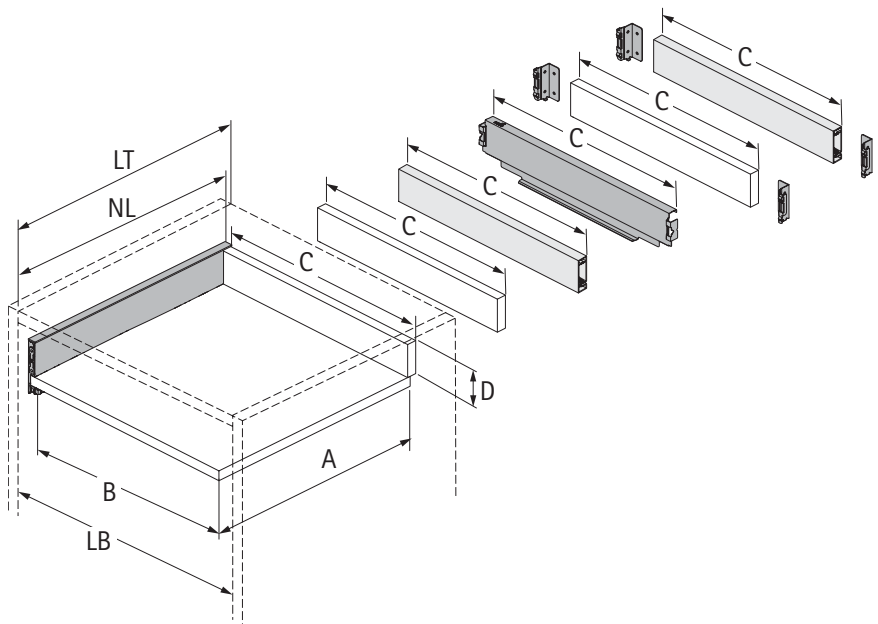

Drawings / Zeichnungen:
AvanTech YOU

Technik für Möbel

Hettich

Model / Ausführung	Drawer / Schubkasten
Profile height / Zargenhöhe	101 mm
Nominal length / Nennlänge	270 mm
Cabinet side panel thickness / Korpuseitendicke	16 / 18 / 19 mm

			
A		NL - 21	
B		LB - 24	
C	LB - 24	LB - 41	-
D H 101	54	54	-

AVT YOU with Wooden Panel

AVT YOU Rear Panel Connector with Wooden Panel

AVT YOU with Aluminum Profile

AVT YOU Rear Panel Connectors with Aluminum Profile