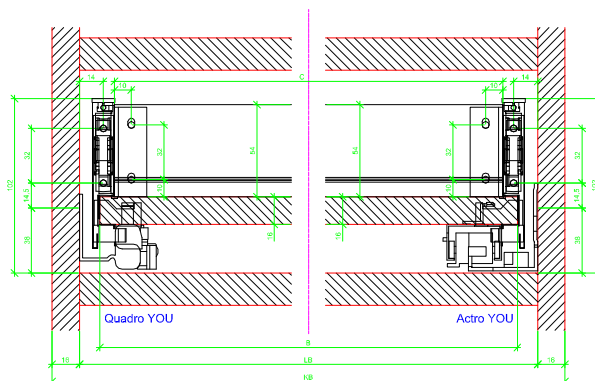

Drawings / Zeichnungen:
AvanTech YOU

Technik für Möbel

Hettich

Model / Ausführung	Drawer / Schubkasten
Profile height / Zargenhöhe	101 mm
Nominal length / Nennlänge	270 mm
Cabinet side panel thickness / Korpuseitendicke	16 / 18 / 19 mm

			
A		NL - 21	
B		LB - 24	
C	LB - 24	LB - 41	-
D H 101	54	54	-

AVT YOU with Wooden Panel

AVT YOU Rear Panel Connector with Wooden Panel

AVT YOU with Aluminum Profile

AVT YOU Rear Panel Connectors with Aluminum Profile