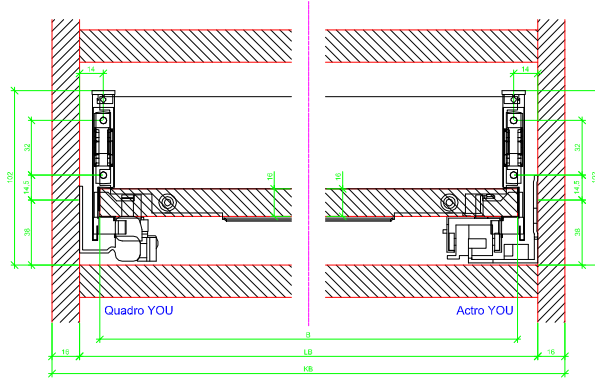

Drawings / Zeichnungen:
AvanTech YOU

Technik für Möbel

Hettich

Model / Ausführung	Drawer / Schubkasten
Profile height / Zargenhöhe	101 mm
Nominal length / Nennlänge	270 mm
Cabinet side panel thickness / Korpuseitendicke	16 / 18 / 19 mm

			
A		NL - 21	
B		LB - 24	
C	LB - 24	LB - 41	-
D H 101	54	54	-

AVT YOU with Wooden Panel

AVT YOU Rear Panel Connector with Wooden Panel

AVT YOU with Aluminum Profile

AVT YOU Rear Panel Connectors with Aluminum Profile