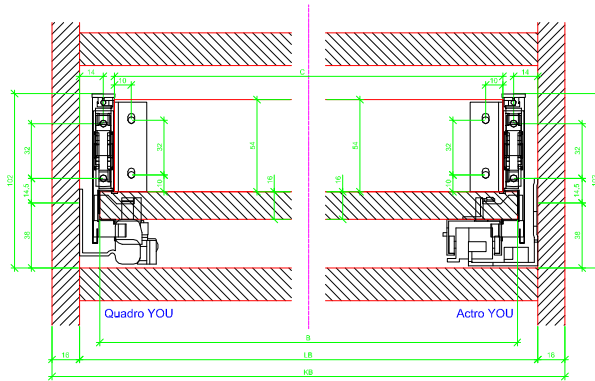

Drawings / Zeichnungen:
AvanTech YOU

Technik für Möbel

Hettich

Model / Ausführung	Drawer / Schubkasten
Profile height / Zargenhöhe	101 mm
Nominal length / Nennlänge	270 mm
Cabinet side panel thickness / Korpuseitendicke	16 / 18 / 19 mm

			
A		NL - 21	
B		LB - 24	
C	LB - 24	LB - 41	-
D H 101	54	54	-

AVT YOU with Wooden Panel

AVT YOU Rear Panel Connector with Wooden Panel

AVT YOU with Aluminum Profile

AVT YOU Rear Panel Connectors with Aluminum Profile