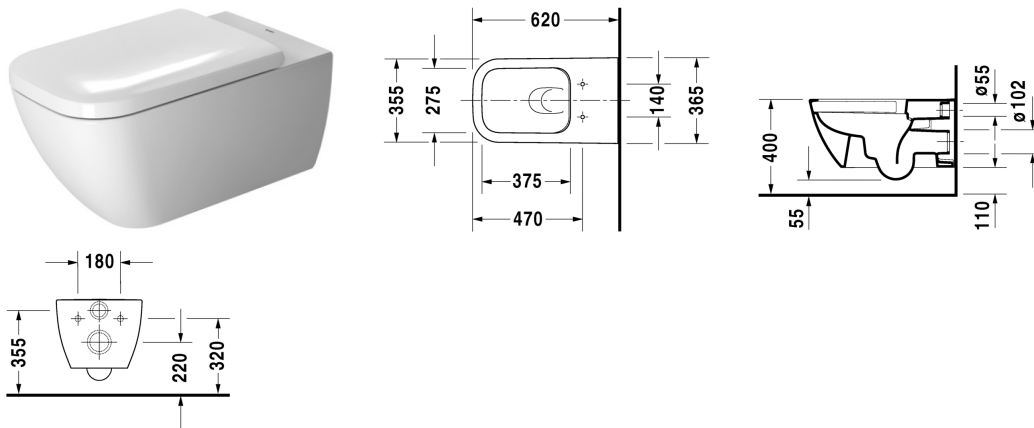

**Wand-WC Duravit Rimless® # 255009..00**

|&lt; 365 mm &gt;|

Wand-WC Duravit Rimless®	Größe	Gewicht	Bestellnummer
rimless, Tiefspüler, Durafix inklusive			
<b>Farben</b>			
00 Weiss			
<b>Variante</b>			
♣ Tiefspüler, rimless, 4,5 L	365 x 620 mm	28,200 kg	255009..00
Sanitärkeramiken mit der speziellen WonderGliss Oberflächen Ausführung bleiben sauber und gut aussehend für eine lange Zeit. Wenn Sie WonderGliss bestellen fügen Sie bitte eine "1" als elfte Ziffer zur Bestellnummer hinzu.			
<b>Zubehör</b>			
WC-Sitz abnehmbar, Scharniere Edelstahl, verlängerte Ausführung, ohne Absenkautomatik		2,900 kg	006461
WC-Sitz Scharniere Edelstahl, verlängerte Ausführung, mit Absenkautomatik SoftClose		2,700 kg	006469
Befestigung für Wand-Bidet und Wand-WC	Ø 12 x 180 mm	0,200 kg	006500
Schallschutz-Set für Wand-WC		0,300 kg	005064
<b>Ausschreibungstext</b>			
DURAVIT Happy D.2 Wand-WC "rimless" Design by sieger design, Tiefspüler aus Sanitärkeramik mit verdeckter Befestigung. Durafix inklusive. Spülrandloses WWC. Rechteckige nach unten konische Beckenform. Bodenfreiheit von 55/110mm bei Einbauhöhe von 400mm. Abmessungen(BxHxT)365x620x345/290mm. Weiß. Best.Nr. 2550090000			

Alle Zeichnungen enthalten alle notwendigen Maße (mm), die den üblichen Toleranzen unterliegen. Exakte Maße können nur am Produkt abgenommen werden.