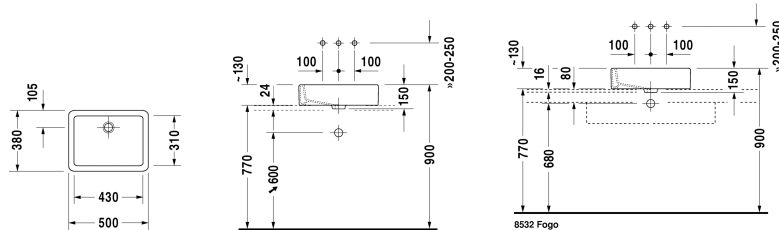

Aufsatzbecken # 045550..00

| < 500 mm > |

Aufsatzbecken	Größe	Gewicht	Bestellnummer
geschliffen, ohne Überlauf, ohne Hahnlochbank, Befestigung inklusive, 500 mm			
Farben			
00 Weiss 08 Schwarz			
Variante			
☒ geschliffen, ohne Überlauf, ohne Hahnlochbank	500 x 380 mm	12,000 kg	045550..00
Sanitärkeramiken mit der speziellen WonderGliss Oberflächen Ausführung bleiben sauber und gut aussehend für eine lange Zeit. Wenn Sie WonderGliss bestellen fügen Sie bitte eine "1" als elfte Ziffer zur Bestellnummer hinzu.			
Zubehör			
Design Siphon		1,500 kg	005036
Design Eckventil inklusive Rosette	1/2" mm	0,500 kg	003045
Schaftventil	50 mm	0,300 kg	005024
Ausschreibungstext	DURAVIT Vero Aufsatzbecken ohne Überlauf aus Sanitärkeramik ohne Hahnlochbank. Rechteckiger Waschtisch. Unterseite geschliffen für Konsolenmontage. Einschließlich Befestigung. Abmessungen(BxTxH)500x380x150mm. Weiß 00 und Schwarz 08. Best.Nr. 045550..00		

Alle Zeichnungen enthalten alle notwendigen Maße (mm), die den üblichen Toleranzen unterliegen. Exakte Maße können nur am Produkt abgenommen werden.