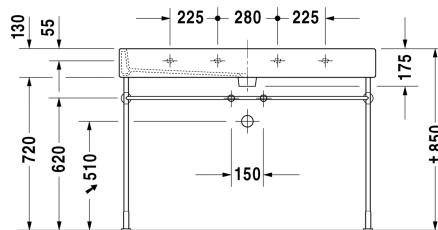

Waschtisch # 045412..00 / 045412..30 / 045412..60

|< 1200 mm >|

Waschtisch	Größe	Gewicht	Bestellnummer
mit Hahnlochbank, 1200 mm			
Farben			
00 Weiss 08 Schwarz			
Variante			
● mit Hahnlochbank, mit Überlauf	1200 x 470 mm	33,500 kg	045412..00
●●● mit Überlauf, mit Hahnlochbank	1200 x 470 mm	33,500 kg	045412..30
☒ mit Überlauf, mit Hahnlochbank	1200 x 470 mm	33,500 kg	045412..60
Sanitärkeramiken mit der speziellen WonderGliss Oberflächen Ausführung bleiben sauber und gut aussehend für eine lange Zeit. Wenn Sie WonderGliss bestellen fügen Sie bitte eine "1" als elfte Ziffer zur Bestellnummer hinzu.			
Zubehör			
Metallkonsole höhenverstellbar +50 mm, für Waschtisch # 045412		3,100 kg	003074
Design Siphon		1,500 kg	005036
Design Eckventil inklusive Rosette	1/2" mm	0,500 kg	003045
Kniehebelventil Betätigung waagrecht**		0,500 kg	005031
Handtuchhalter Quadratrohr 14 mm, Chrom		0,800 kg	003033
Ausschreibungstext			
DURAVIT Vero Waschtisch mit Überlauf aus Sanitärkeramik mit Hahnlochbank für mittige Montage einer Einloch-optional Dreilocharmatur oder ohne Hahnloch. Rechteckiger Waschtisch. Abmessungen(BxTxH) 1200x470x175mm. Farbe Weiß 00 und Schwarz 08. Ausführung ohne Hahnloch Best.Nr. 045412..60. Montage mit Einlocharmatur Best.Nr. 045412..00. Montage mit Dreilocharmatur Best.Nr. 045412..30			

Alle Zeichnungen enthalten alle notwendigen Maße (mm), die den üblichen Toleranzen unterliegen. Exakte Maße können nur am Produkt abgenommen werden.