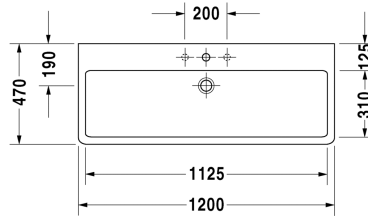

Waschtisch # 045412..00 / 045412..30 / 045412..60

|< 1200 mm >|

Waschtisch	Größe	Gewicht	Bestellnummer
mit Hahnlochbank, 1200 mm			
Farben			
00 Weiss 08 Schwarz			
Variante			
● mit Hahnlochbank, mit Überlauf	1200 x 470 mm	33,500 kg	045412..00
●●● mit Überlauf, mit Hahnlochbank	1200 x 470 mm	33,500 kg	045412..30
☒ mit Überlauf, mit Hahnlochbank	1200 x 470 mm	33,500 kg	045412..60
Sanitärkeramiken mit der speziellen WonderGliss Oberflächen Ausführung bleiben sauber und gut aussehend für eine lange Zeit. Wenn Sie WonderGliss bestellen fügen Sie bitte eine "1" als elfte Ziffer zur Bestellnummer hinzu.			
Zubehör			
Metallkonsole höhenverstellbar +50 mm, für Waschtisch # 045412		3,100 kg	003074
Design Siphon		1,500 kg	005036
Design Eckventil inklusive Rosette	1/2" mm	0,500 kg	003045
Kniehebelventil Betätigung waagrecht**		0,500 kg	005031
Handtuchhalter Quadratrohr 14 mm, Chrom		0,800 kg	003033
Ausschreibungstext			
DURAVIT Vero Waschtisch mit Überlauf aus Sanitärkeramik mit Hahnlochbank für mittige Montage einer Einloch-optional Dreilocharmatur oder ohne Hahnloch. Rechteckiger Waschtisch. Abmessungen(BxTxH) 1200x470x175mm. Farbe Weiß 00 und Schwarz 08. Ausführung ohne Hahnloch Best.Nr. 045412..60. Montage mit Einlocharmatur Best.Nr. 045412..00. Montage mit Dreilocharmatur Best.Nr. 045412..30			

Alle Zeichnungen enthalten alle notwendigen Maße (mm), die den üblichen Toleranzen unterliegen. Exakte Maße können nur am Produkt abgenommen werden.