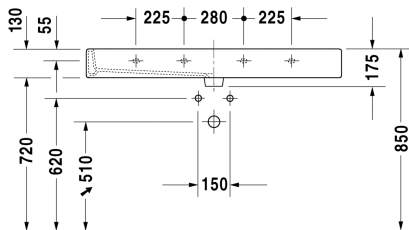

Waschtisch # 045412..00 / 045412..30 / 045412..60

|< 1200 mm >|

Waschtisch	Größe	Gewicht	Bestellnummer
mit Hahnlochbank, 1200 mm			
Farben			
00 Weiss 08 Schwarz			
Variante			
● mit Hahnlochbank, mit Überlauf	1200 x 470 mm	33,500 kg	045412..00
●●● mit Überlauf, mit Hahnlochbank	1200 x 470 mm	33,500 kg	045412..30
☒ mit Überlauf, mit Hahnlochbank	1200 x 470 mm	33,500 kg	045412..60
Sanitärkeramiken mit der speziellen WonderGliss Oberflächen Ausführung bleiben sauber und gut aussehend für eine lange Zeit. Wenn Sie WonderGliss bestellen fügen Sie bitte eine "1" als elfte Ziffer zur Bestellnummer hinzu.			
Zubehör			
Metallkonsole höhenverstellbar +50 mm, für Waschtisch # 045412		3,100 kg	003074
Design Siphon		1,500 kg	005036
Design Eckventil inklusive Rosette	1/2" mm	0,500 kg	003045
Kniehebelventil Betätigung waagrecht**		0,500 kg	005031
Handtuchhalter Quadratrohr 14 mm, Chrom		0,800 kg	003033
Ausschreibungstext			
DURAVIT Vero Waschtisch mit Überlauf aus Sanitärkeramik mit Hahnlochbank für mittige Montage einer Einloch-optional Dreilocharmatur oder ohne Hahnloch. Rechteckiger Waschtisch. Abmessungen(BxTxH) 1200x470x175mm. Farbe Weiß 00 und Schwarz 08. Ausführung ohne Hahnloch Best.Nr. 045412..60. Montage mit Einlocharmatur Best.Nr. 045412..00. Montage mit Dreilocharmatur Best.Nr. 045412..30			

Alle Zeichnungen enthalten alle notwendigen Maße (mm), die den üblichen Toleranzen unterliegen. Exakte Maße können nur am Produkt abgenommen werden.