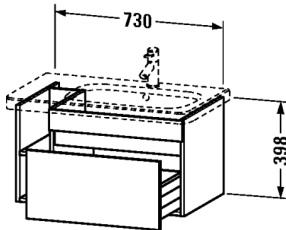

Waschtischunterbau wandhängend # DS6393

|< 730 mm >|

Waschtischunterbau wandhängend	Größe	Gewicht	Bestellnummer
1 Auszug, Regalelement seitlich, Auszug inkl. Siphonausschnitt und Schürze, für DuraStyle # 232680 Becken rechts			
Farben			
M18 Weiss matt M43 Basalt matt M52 Europäische Eiche			
Variante			
	730 x 448 mm		DS6393
Ausschreibungstext			
DURAVIT DuraStyle Waschtischunterbau wandhängend mit einem Auszug für den asymmetrischen Möbelwaschtisch #232680. Hochverdichtete Dreischicht-Holzspannplatte, beidseitig mit Melaminharzdekor direkt beschichtet, mit ABS Kanten. Unempfindlich gegen Feuchtigkeit. Abmessungen(BxTXH) 730x448x398mm. Oberflächen in Dekor laut aktueller Farbtabelle. Best.Nr. DS 6393			

Alle Zeichnungen enthalten alle notwendigen Maße (mm), die den üblichen Toleranzen unterliegen. Exakte Maße können nur am Produkt abgenommen werden.