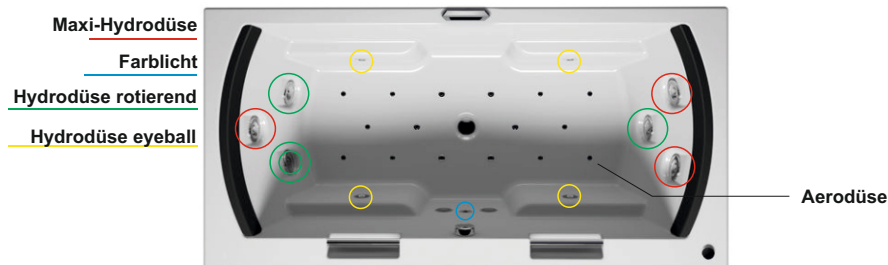

Inclusive

3x

3x

4x

16x

1x

Optional

Daten können sich ändern